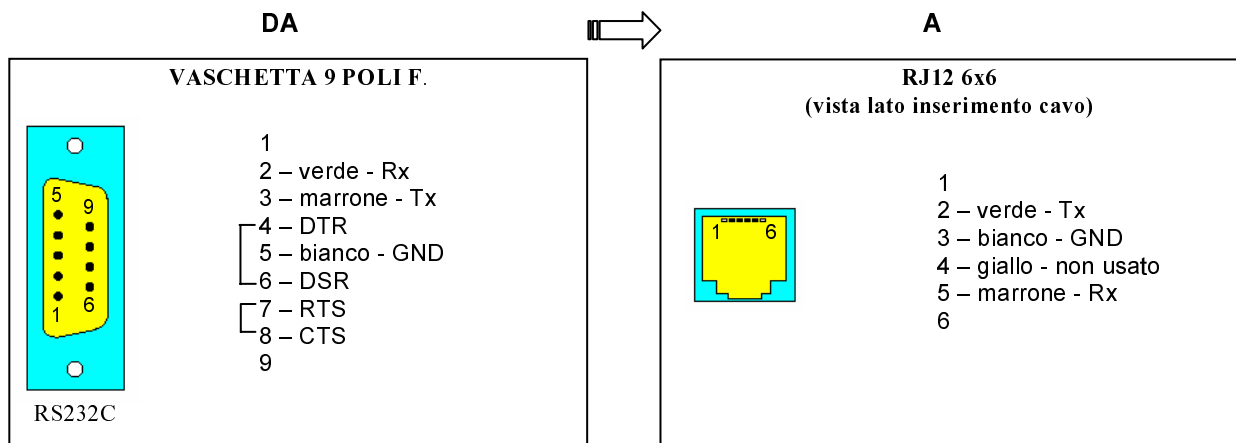

## E.T.P.-C-LANDYS

Matricola

Cablaggio per collegamento tra le porte seriali RS232 PC e RS232 di un contatore LANDYS+Gyr modello ZMD310 per la lettura dei dati U.T.F.

CAVO	
▪ N° Conduttori	4
▪ Con schermo	si
▪ Lunghezza	10 m

EPS\_PC104-2WD/DIN

Contatore LANDYS+Gyr

E.T.P.-LANDYS